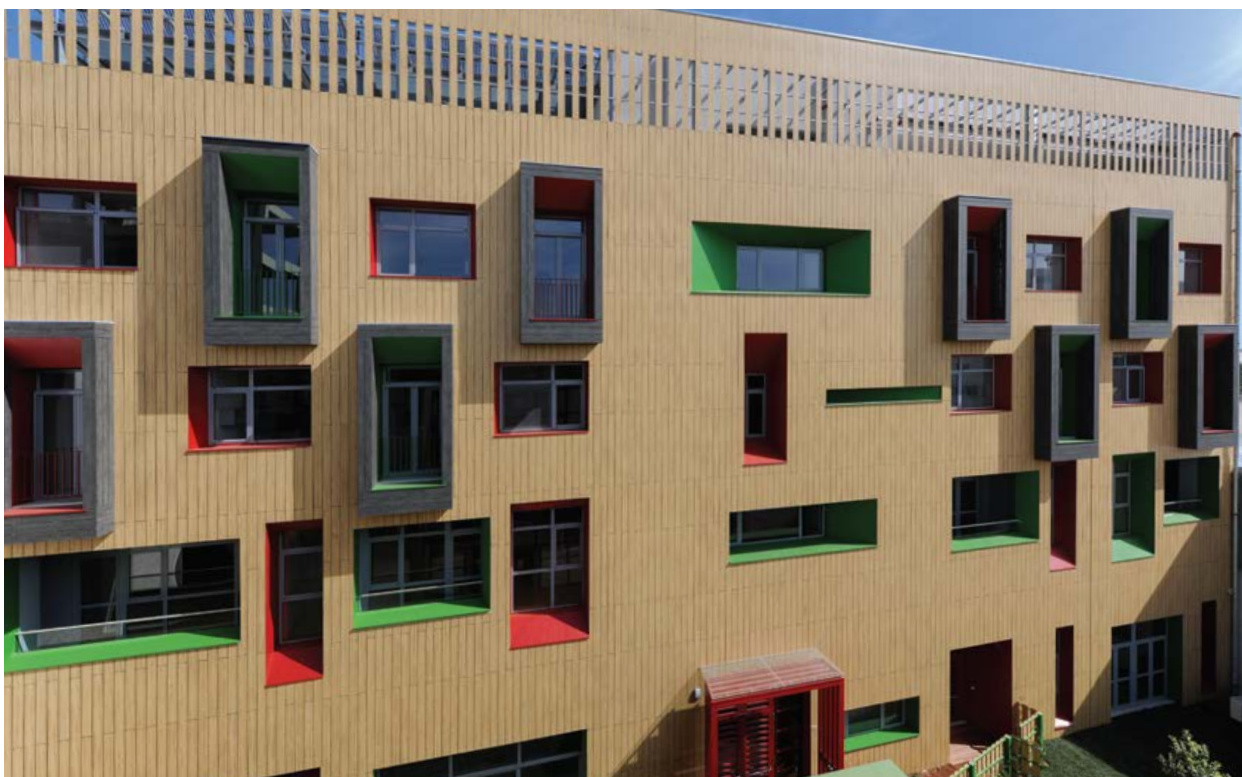

ΚΙΒΩΤΟΣ
ΤΟΥ ΚΟΣΜΟΥ

ΕΡΓΟΔΟΤΗΣ:	ΚΙΒΩΤΟΣ ΤΟΥ ΚΟΣΜΟΥ
ΑΡΧΙΤΕΚΤΟΝΙΚΗ ΜΕΛΕΤΗ:	ΔΟΜΟΡΙΝΘΟΣ Γ. Αραχωβίτης & Συνεργάτες Ε.Ε.
ΤΥΠΟΣ ΕΡΓΩΝ:	Ριζική ανακατασκευή πρώην βιοτεχνικού κτηρίου
ΤΥΠΟΣ ΥΠΗΡΕΣΙΩΝ:	Κατασκευή
ΤΟΠΟΣ ΕΡΓΟΥ:	Κοθωνός, Αθήνα
ΠΕΡΙΟΔΟΣ ΕΚΤΕΛΕΣΗΣ:	2015 - 2016
ΔΑΠΑΝΗ ΕΡΓΟΥ:	2.500.000 €

Το έργο περιλάμβανε τη ριζική ανάπλαση πενταώροφου υπάρχοντος βιοτεχνικού κτηρίου και τη μετατροπή του σε κέντρο ειδικής μέριμνας για τη μητέρα και το παιδί. Η χρηματοδότηση του έργου πραγματοποιήθηκε από το Ίδρυμα Σταύρος Νιάρχος.